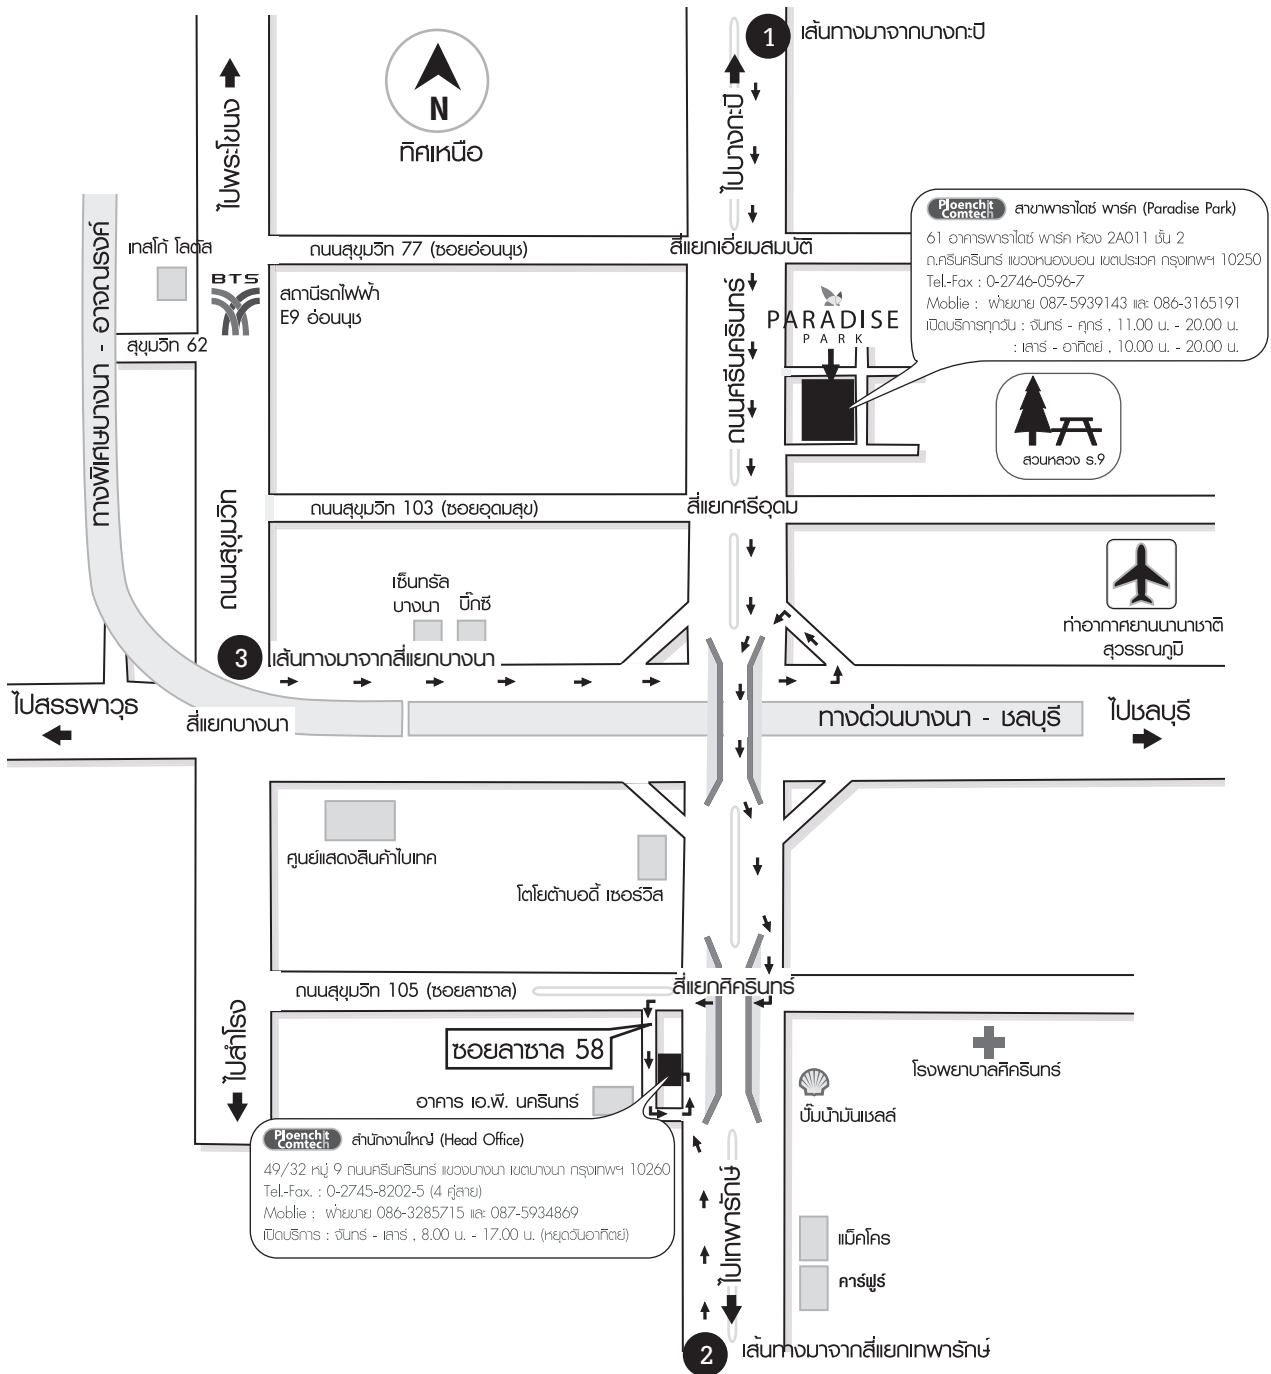

แผนที่บริษัท เพลินจิต คอมเทค (สำนักงานใหญ่)

โทร. 02-746-8202-5

- 1. เส้นทางจากบางกะปิ** มุ่งหน้าตรงมาทางถนนศรีนครินทร์ วิ่งตรงผ่าน สี่แยกเอี่ยมสมบัติ, สี่แยกศรีอุดม ขึ้นสะพานศรีเอี่ยมข้ามถนนบางนาตราด จากนั้นตรงมาจะเห็นสะพานข้ามแยกลาซาล ให้วิ่งชิดซ้าย (ไม่ขึ้นสะพาน) จะพบสี่แยกไฟแดง ให้ชิดขวาเลี้ยวเข้าซอยลาซาล 58 (ซ้ายมือซอยแรกจากเลี้ยวสี่แยกไฟแดง) วิ่งตรงมากลับรถหน้า อาคาร เอ.พี นครินทร์ ออกมาถนนศรีนครินทร์ขาเข้า จากนั้นวิ่งชิดซ้าย มาประมาณ 200 เมตร จะถึงด้านหน้าบริษัท
- 2. เส้นทางจากแยกเทพารักษ์** มุ่งหน้าตรงมาทางถนนศรีนครินทร์ ฝั่ง(ขาเข้า) วิ่งตรงมาเรื่อยๆ ผ่านศูนย์การค้าคาร์ฟูร์ และแม็คโคร สาขาศรีนครินทร์ จากนั้นจะเห็นสะพานข้ามแยกลาซาล ให้ชิดซ้าย (ไม่ต้องขึ้นสะพาน) วิ่งมาอีกประมาณ 500 เมตร จะถึงด้านหน้าบริษัท
- 3. เส้นทางจากแยกบางนา** มุ่งหน้าตรงมาทางถนนบางนาตราด(ขาออก) ผ่านศูนย์การค้าเซ็นทรัลบางนา และบิ๊กซี บางนา จะพบสะพานข้ามถนนบางนาตราด ให้ชิดซ้ายแล้วลอดใต้สะพาน เลี้ยวซ้ายเข้าวงแหวน กลับรถ เข้าถนนศรีนครินทร์ ขึ้นสะพานศรีเอี่ยมข้ามถนนบางนาตราด ตรงมาจะเห็นสะพานข้ามแยกลาซาล ให้วิ่งชิดซ้าย (ไม่ต้องขึ้นสะพาน) จะพบสี่แยกไฟแดง ให้ชิดขวา เลี้ยวเข้าซอยลาซาล 58 (ซ้ายมือซอยแรกจากเลี้ยวสี่แยกไฟแดง) วิ่งตรงมากลับรถหน้า อาคาร เอ.พี นครินทร์ ออกมาถนนศรีนครินทร์ขาเข้า วิ่งชิดซ้ายมาประมาณ 200 ม. จะถึงบริษัท